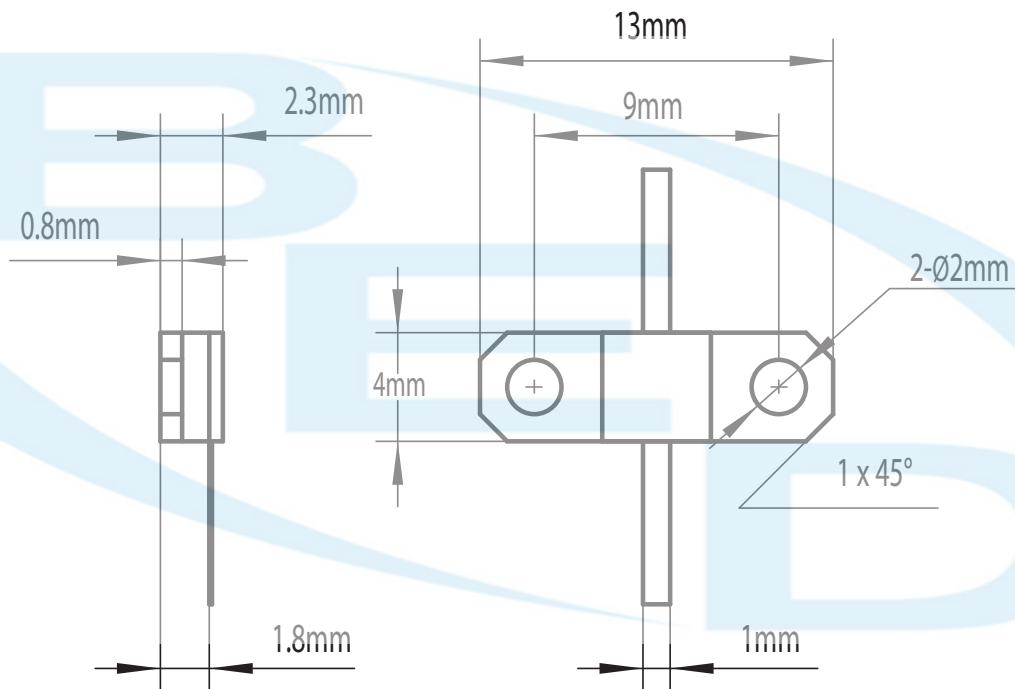

微带电阻器
RESISTORS

RL10

型号 Model	功率 (w) Power	阻抗 (Ω) Impedance	频率 (GHz) Frequency
RL10	10	50、100	DC—3.2

电话: +8610 80119366
传真: +8610 69705030
E-mail: BED@RF-BED.com