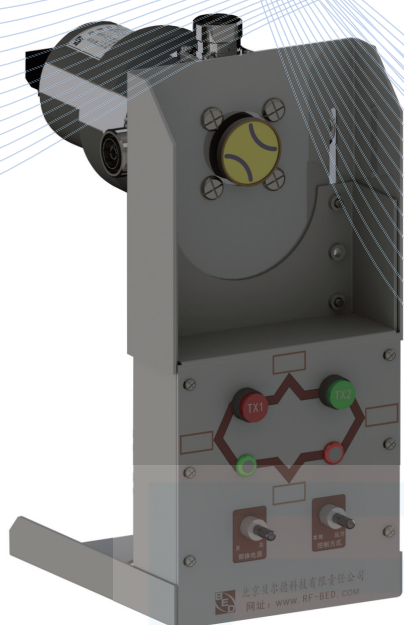

# 同轴转换开关

COAXIAL SWITCHING

## RL027-01

名称 Name	同轴转换开关 Coaxial Switching
型号 Model	RL027-01
控制方式 Controlling method	手动、电动一体 Manual and automatic
功率容量 Average power	DC-1000MHz( ≤1kW ) DC-2MHz( ≤2kW )
接口方式 Connectors	4×L27-K
使用频率 Frequency range	DC-1000MHz
电压驻波比 VSWR	≤1.06
插损 Insertion loss	≤0.08dB
隔离度 Isolation	≥65dB
倒换时间 Switching time	<0.2 秒 <0.2s
壳体材质 Body case material	铝合金防氧化处理 Aluminum alloy antioxidation coating
重量 Weight	2kg
安装支架 Amounting support	合体 Together
工作电压 / 频率 / 电流 Operating voltage/Frequency/Current	220V/50Hz/0.5A
面板位置指示 Panel position indication	指示灯与机械指示 Indication light and mechanical indication