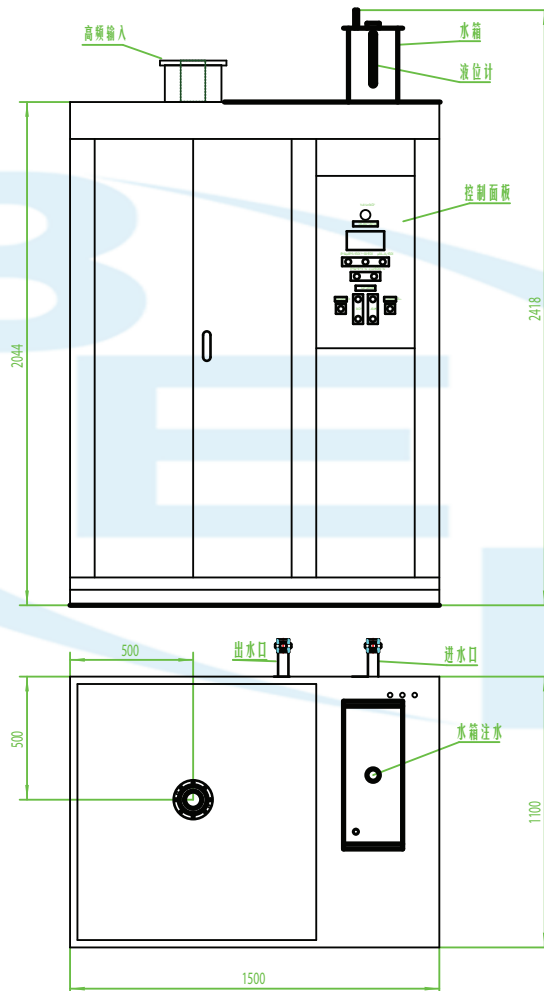

水 - 风冷却假负载功率计  
DLS SERIES WATER-AIR  
COOLED DUMMY LOAD POWER METER

## DLS 200kW

水 - 风冷却假负载功率计  
WATER-AIR COOLED DUMMY LOAD POWER METER

功率容量	200kW
工作频率	DC-30MHz
阻抗	50 Ω
电压驻波比	≤1.10:1
输入馈管尺寸	用户要求
冷却方式	水 - 风
功率测量	微电脑全数字显示与玻璃浮子
计算机通讯方式	RS-485
外形尺寸	1500 × 1100 × 2418(mm)
主机重量	350(kg)
配套热交换器FS-100kW	2 台