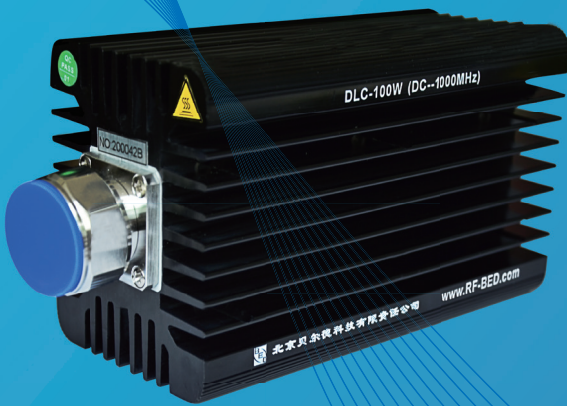

干式自然冷却假负载
DLC SERIES AIR COOLED DUMMY LOAD

DLC 100W

干式自然冷却假负载
AIR COOLED DUMMY LOAD

功率容量	100W
工作频率	(I 型) DC-1GHz (II 型) DC-2GHz (III 型) DC-3.2GHz
阻抗	50 Ω
电压驻波比	≤ 1.10 (1GHz) ≤ 1.15 (2GHz) ≤ 1.25 (3.2GHz)
输入馈管尺寸	N-50KF、N-50JF、L27、7/16
冷却方式	干式自然冷却
外形尺寸	172 × 90 × 70(mm)
主机重量	1.7(kg)
工作温度	-40℃ ~ +40℃